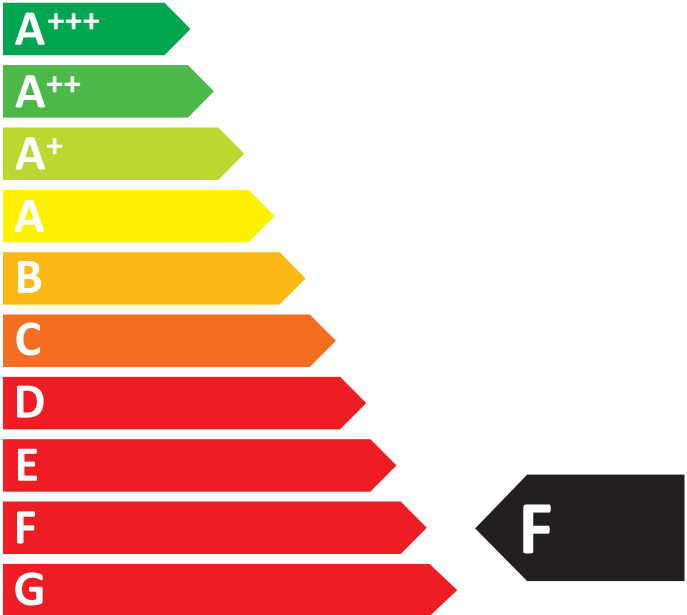

**ENERG**  
енергия · ενεργεια

**Riffing**<sup>®</sup>  
MADE by KROSNO METAL

AHKMT0410001

ENERGIA · ЕНЕРГИЯ · ΕΝΕΡΓΕΙΑ  
ENERGIJA · ENERGY · ENERGIE  
ENERGI

**2592**  
kWh/annum

1L

- L

**263**L

**5**  
40°C-40%

2015/1094-IV