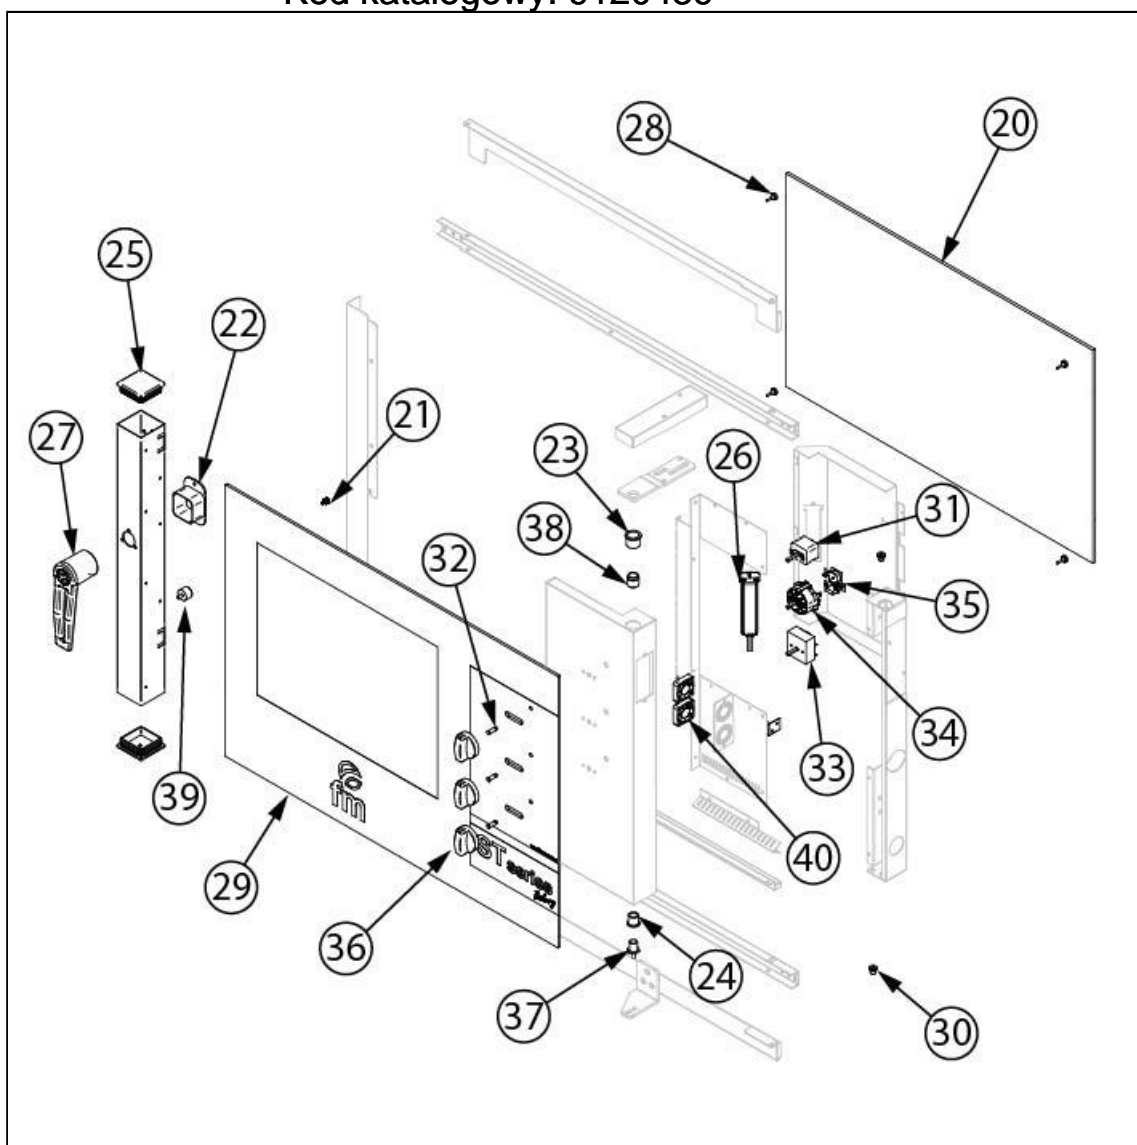

piec konwekcyjno-parowy, piekarniczy, ST-Bakery,
manualny, 4x(600x400), P 7.5 kW

Kod katalogowy: 9120489

Nr cz ci (V nr rys.-nr cz ci z rysunku)	Nazwa	Kod
V9120489-01	Przył cze elektryczne	
V9120489-02	Tuleja silikonowa	
V9120489-03	Pr t komina	
V9120489-04	Zł cze nylonowe	
V9120489-05	Silnik	
V9120489-06	Wentylator	
V9120489-07	ruba L20	
V9120489-08	ruba	
V9120489-09	Ło ysko silnika ? 8 mm	
V9120489-10	Grzałka 3,5 kW	
V9120489-11	Rurka zaporowania	
V9120489-12	Uszczelka rurki	
V9120489-13	Nó ka	
V9120489-14	Termostat bezpiecze stwa	
V9120489-15	Transformator wentylatora	
V9120489-16	Stycznik	
V9120489-17	Wentylator	
V9120489-18	Kondensator	
V9120489-19	Przeaka nik czasowy do zmiany obrotów 4 min	
V9120489-20	Szyba wewn trzna	
V9120489-21	Odbojnik szyby wewn tanej	
V9120489-22	Plastikowa wkładka	
V9120489-23	Tuleja br zowa drzwi 20x24x20 mm	
V9120489-24	Tuleja drzwi	
V9120489-25	Za lepka kolumny drzwi	
V9120489-26	O wietlenie LED	
V9120489-27	R czka drzwi	
V9120489-28	Ogranicznik elastyczny d 12x3	
V9120489-29	Szyba zewn trzna	
V9120489-30	Tuleja	
V9120489-31	Termostat	
V9120489-32	Lampka sygnalizacyjna	
V9120489-33	Regulator energii	
V9120489-34	Wył cznik czasowy 120 min	
V9120489-35	Buzzer	
V9120489-36	Pokr tło	
V9120489-37	Dolny sworze zawiasu M6	
V9120489-38	Górna o zawiasu	
V9120489-39	Odbojnik D21-M5	
V9120489-40	Wentylator	
V9120489-41	Blokada zamka	
V9120489-42	Uszczelka komina	
V9120489-43	Wył cznik kra cowy drzwi	
V9120489-44	Uszczelka drzwi	
V9120489-45	Elektrozawór	