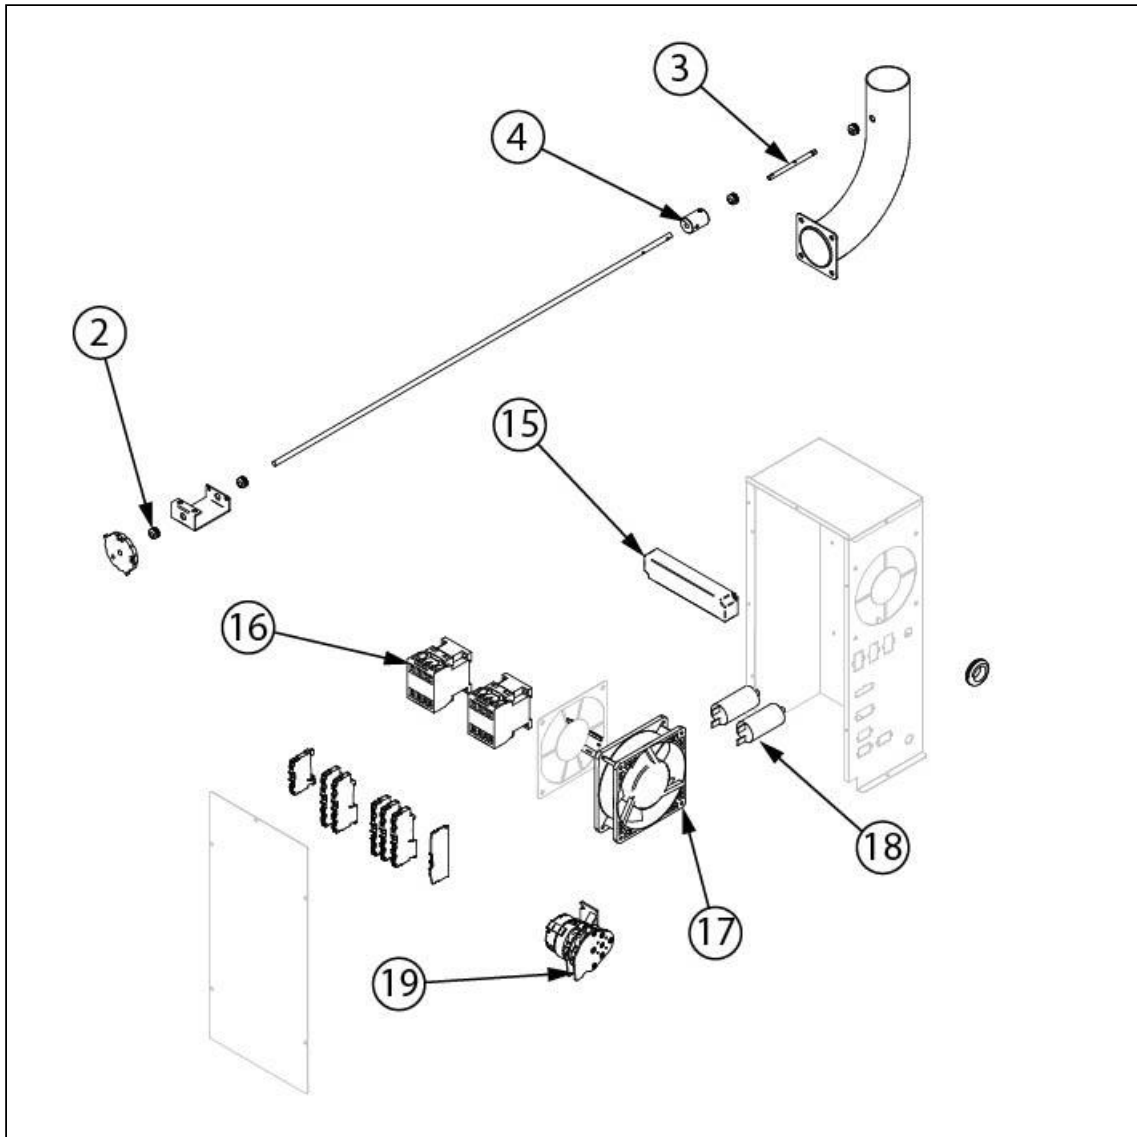

piec konwekcyjno-parowy, piekarniczy, ST-Bakery,
manualny, 4x(600x400), P 7.5 kW

Kod katalogowy: 9120489

Nr cz ci (V nr rys.-nr cz ci z rysunku)	Nazwa	Kod
V9120489-01	Przył cze elektryczne	
V9120489-02	Tuleja silikonowa	
V9120489-03	Pr t komina	
V9120489-04	Zł cze nylonowe	
V9120489-05	Silnik	
V9120489-06	Wentylator	
V9120489-07	ruba L20	
V9120489-08	ruba	
V9120489-09	Ło ysko silnika ? 8 mm	
V9120489-10	Grzałka 3,5 kW	
V9120489-11	Rurka zaporowania	
V9120489-12	Uszczelka rurki	
V9120489-13	Nó ka	
V9120489-14	Termostat bezpiecze stwa	
V9120489-15	Transformator wentylatora	
V9120489-16	Stycznik	
V9120489-17	Wentylator	
V9120489-18	Kondensator	
V9120489-19	Przeaka nik czasowy do zmiany obrotów 4 min	
V9120489-20	Szyba wewn trzna	
V9120489-21	Odbojnik szyby wewn tanej	
V9120489-22	Plastikowa wkładka	
V9120489-23	Tuleja br zowa drzwi 20x24x20 mm	
V9120489-24	Tuleja drzwi	
V9120489-25	Za lepka kolumny drzwi	
V9120489-26	O wietlenie LED	
V9120489-27	R czka drzwi	
V9120489-28	Ogranicznik elastyczny d 12x3	
V9120489-29	Szyba zewn trzna	
V9120489-30	Tuleja	
V9120489-31	Termostat	
V9120489-32	Lampka sygnalizacyjna	
V9120489-33	Regulator energii	
V9120489-34	Wył cznik czasowy 120 min	
V9120489-35	Buzzer	
V9120489-36	Pokr tło	
V9120489-37	Dolny sworze zawiasu M6	
V9120489-38	Górna o zawiasu	
V9120489-39	Odbojnik D21-M5	
V9120489-40	Wentylator	
V9120489-41	Blokada zamka	
V9120489-42	Uszczelka komina	
V9120489-43	Wył cznik kra cowy drzwi	
V9120489-44	Uszczelka drzwi	
V9120489-45	Elektrozawór	