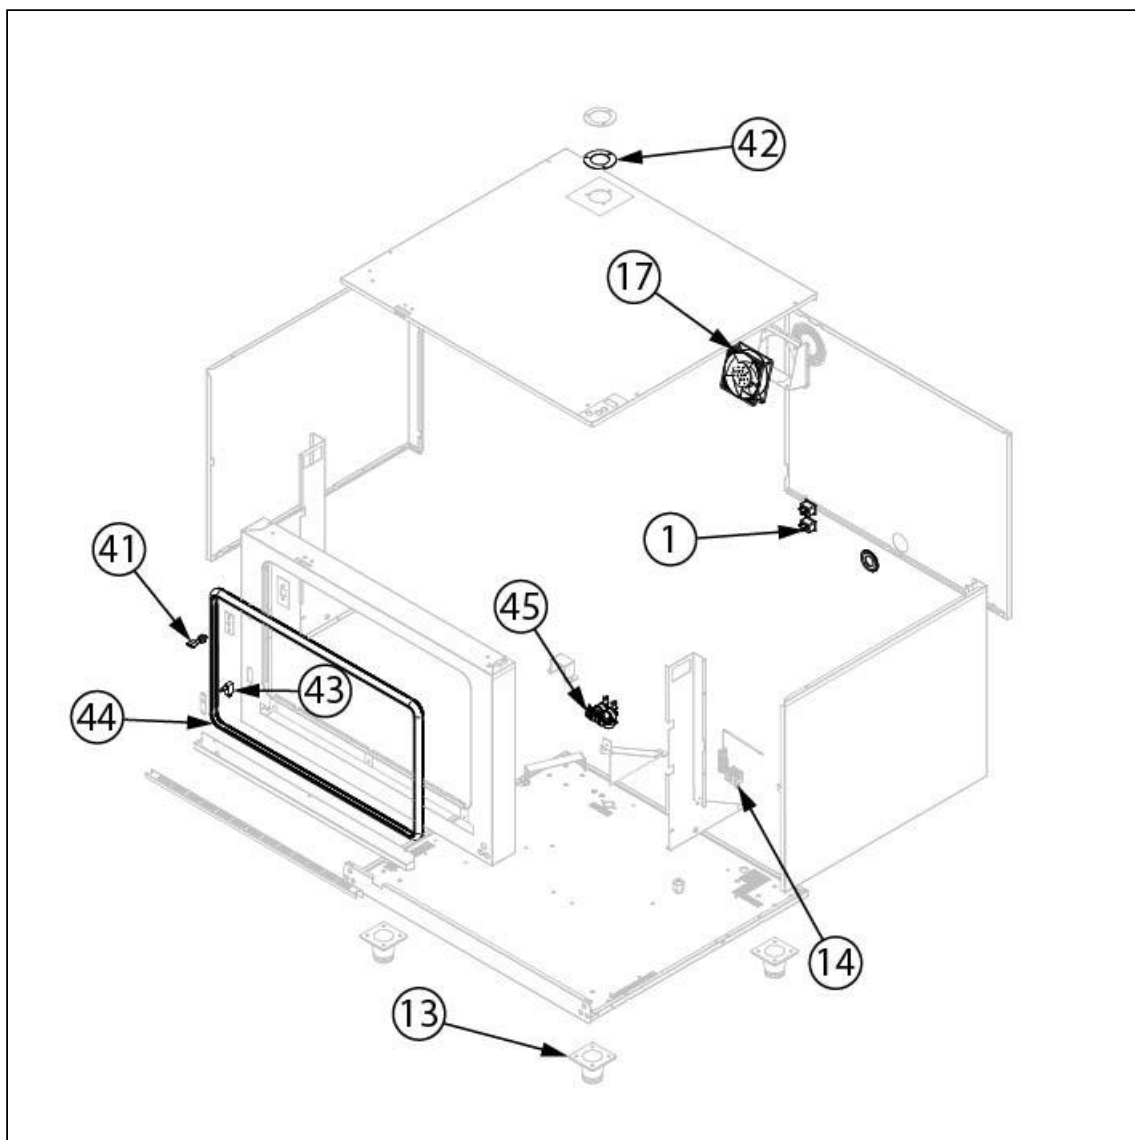

piec konwekcyjno-parowy, piekarniczy, ST-Bakery,
manualny, 4x(600x400), P 7.5 kW

Kod katalogowy: 9120489

Nr cz ci (V nr rys.-nr cz ci z rysunku)	Nazwa	Kod
V9120489-01	Przył cze elektryczne	
V9120489-02	Tuleja silikonowa	
V9120489-03	Pr t komina	
V9120489-04	Zł cze nylonowe	
V9120489-05	Silnik	
V9120489-06	Wentylator	
V9120489-07	ruba L20	
V9120489-08	ruba	
V9120489-09	Ło ysko silnika ? 8 mm	
V9120489-10	Grzałka 3,5 kW	
V9120489-11	Rurka zaporowania	
V9120489-12	Uszczelka rurki	
V9120489-13	Nó ka	
V9120489-14	Termostat bezpiecze stwa	
V9120489-15	Transformator wentylatora	
V9120489-16	Stycznik	
V9120489-17	Wentylator	
V9120489-18	Kondensator	
V9120489-19	Przeaka nik czasowy do zmiany obrotów 4 min	
V9120489-20	Szyba wewn trzna	
V9120489-21	Odbojnik szyby wewn tanej	
V9120489-22	Plastikowa wkładka	
V9120489-23	Tuleja br zowa drzwi 20x24x20 mm	
V9120489-24	Tuleja drzwi	
V9120489-25	Za lepka kolumny drzwi	
V9120489-26	O wietlenie LED	
V9120489-27	R czka drzwi	
V9120489-28	Ogranicznik elastyczny d 12x3	
V9120489-29	Szyba zewn trzna	
V9120489-30	Tuleja	
V9120489-31	Termostat	
V9120489-32	Lampka sygnalizacyjna	
V9120489-33	Regulator energii	
V9120489-34	Wył cznik czasowy 120 min	
V9120489-35	Buzzer	
V9120489-36	Pokr tło	
V9120489-37	Dolny sworze zawiasu M6	
V9120489-38	Górna o zawiasu	
V9120489-39	Odbojnik D21-M5	
V9120489-40	Wentylator	
V9120489-41	Blokada zamka	
V9120489-42	Uszczelka komina	
V9120489-43	Wył cznik kra cowy drzwi	
V9120489-44	Uszczelka drzwi	
V9120489-45	Elektrozawór	