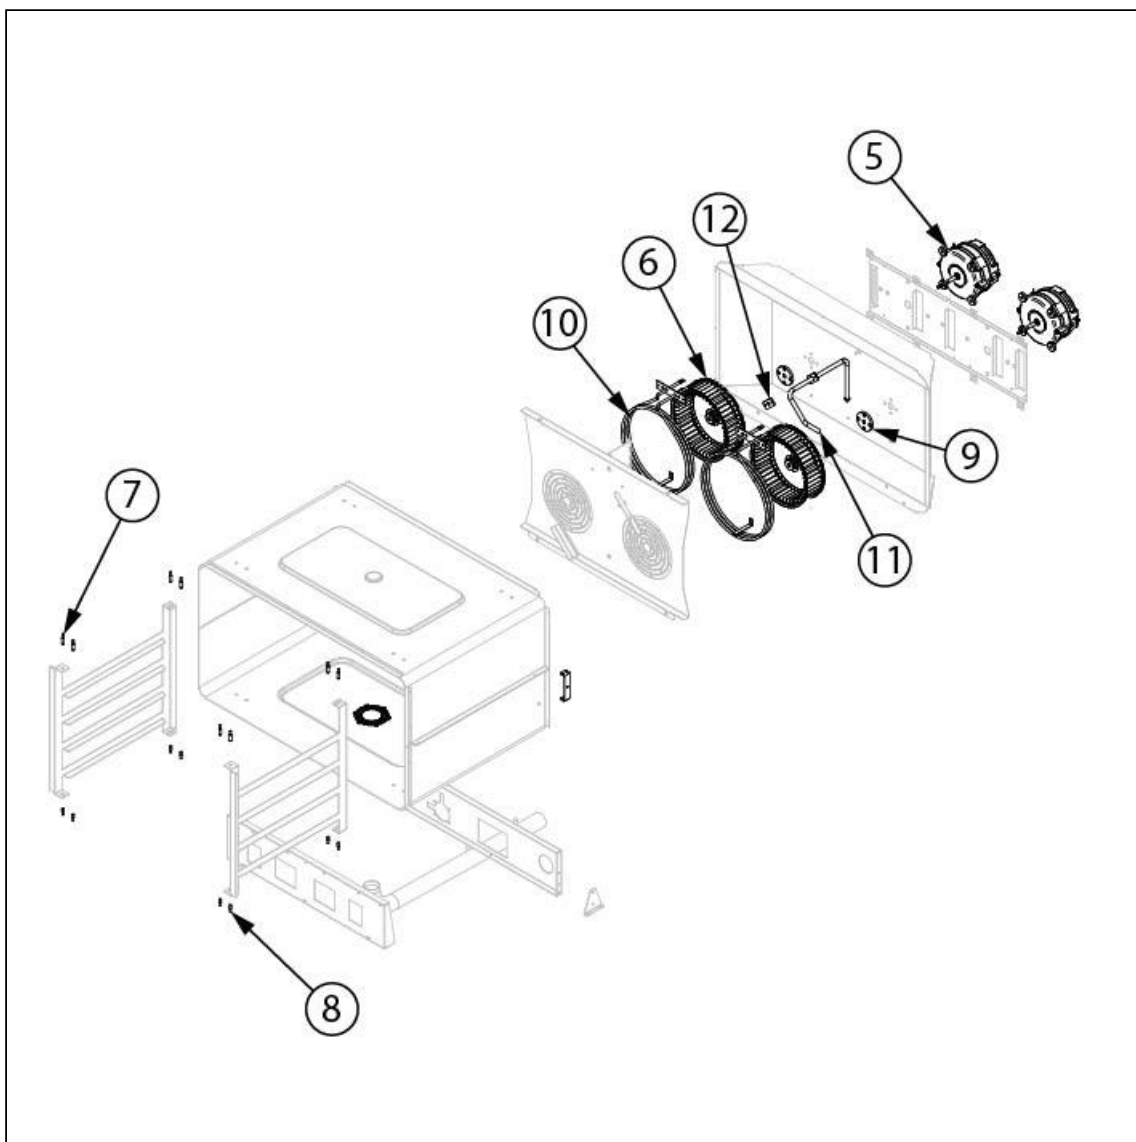

piec konwekcyjno-parowy, piekarniczy, ST-Bakery,
manualny, 4x(600x400), P 7.5 kW

Kod katalogowy: 9120489

Nr cz ci (V nr rys.-nr cz ci z rysunku)	Nazwa	Kod
V9120489-01	Przył cze elektryczne	
V9120489-02	Tuleja silikonowa	
V9120489-03	Pr t komina	
V9120489-04	Zł cze nylonowe	
V9120489-05	Silnik	
V9120489-06	Wentylator	
V9120489-07	ruba L20	
V9120489-08	ruba	
V9120489-09	Ło ysko silnika ? 8 mm	
V9120489-10	Grzałka 3,5 kW	
V9120489-11	Rurka zaporowania	
V9120489-12	Uszczelka rurki	
V9120489-13	Nó ka	
V9120489-14	Termostat bezpiecze stwa	
V9120489-15	Transformator wentylatora	
V9120489-16	Stycznik	
V9120489-17	Wentylator	
V9120489-18	Kondensator	
V9120489-19	Przeaka nik czasowy do zmiany obrotów 4 min	
V9120489-20	Szyba wewn trzna	
V9120489-21	Odbojnik szyby wewn tanej	
V9120489-22	Plastikowa wkładka	
V9120489-23	Tuleja br zowa drzwi 20x24x20 mm	
V9120489-24	Tuleja drzwi	
V9120489-25	Za lepka kolumny drzwi	
V9120489-26	O wietlenie LED	
V9120489-27	R czka drzwi	
V9120489-28	Ogranicznik elastyczny d 12x3	
V9120489-29	Szyba zewn trzna	
V9120489-30	Tuleja	
V9120489-31	Termostat	
V9120489-32	Lampka sygnalizacyjna	
V9120489-33	Regulator energii	
V9120489-34	Wył cznik czasowy 120 min	
V9120489-35	Buzzer	
V9120489-36	Pokr tło	
V9120489-37	Dolny sworze zawiasu M6	
V9120489-38	Górna o zawiasu	
V9120489-39	Odbojnik D21-M5	
V9120489-40	Wentylator	
V9120489-41	Blokada zamka	
V9120489-42	Uszczelka komina	
V9120489-43	Wył cznik kra cowy drzwi	
V9120489-44	Uszczelka drzwi	
V9120489-45	Elektrozawór	