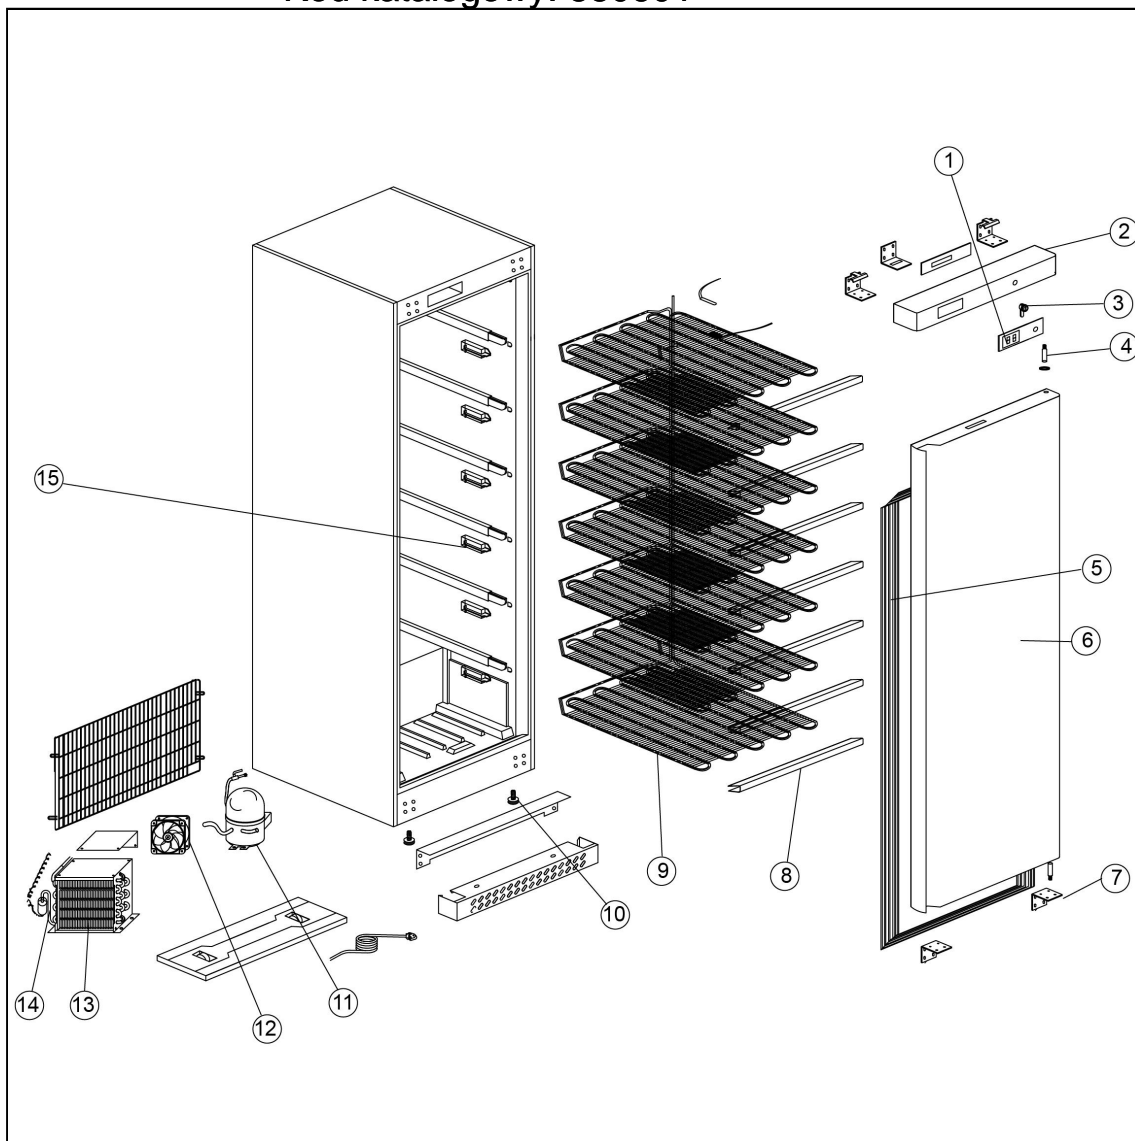

szafa mroźnicza lakierowana, V 620 I

Kod katalogowy: 880601

Nr części (V nr rys.-nr części z rysunku)	Nazwa	Kod
V880601V02-01	Termostat	C008059
V880601V02-02	Panel przedni	
V880601V02-03	Zamek	C008773
V880601V02-04	O zawiasu	
V880601V02-05	Uszczelka	C007569
V880601V02-06	Drzwi	
V880601V02-07	Wspornik zawiasu	
V880601V02-08	Ostona parownika	
V880601V02-09	Parownik	
V880601V02-10	Nóżka	
V880601V02-11	Sprężarka	
V880601V02-12	Wentylator skraplacza	C001101
V880601V02-13	Skraplacz	
V880601V02-14	Filtr odwadniacz	
V880601V02-15	Mocowanie parownika	C006128