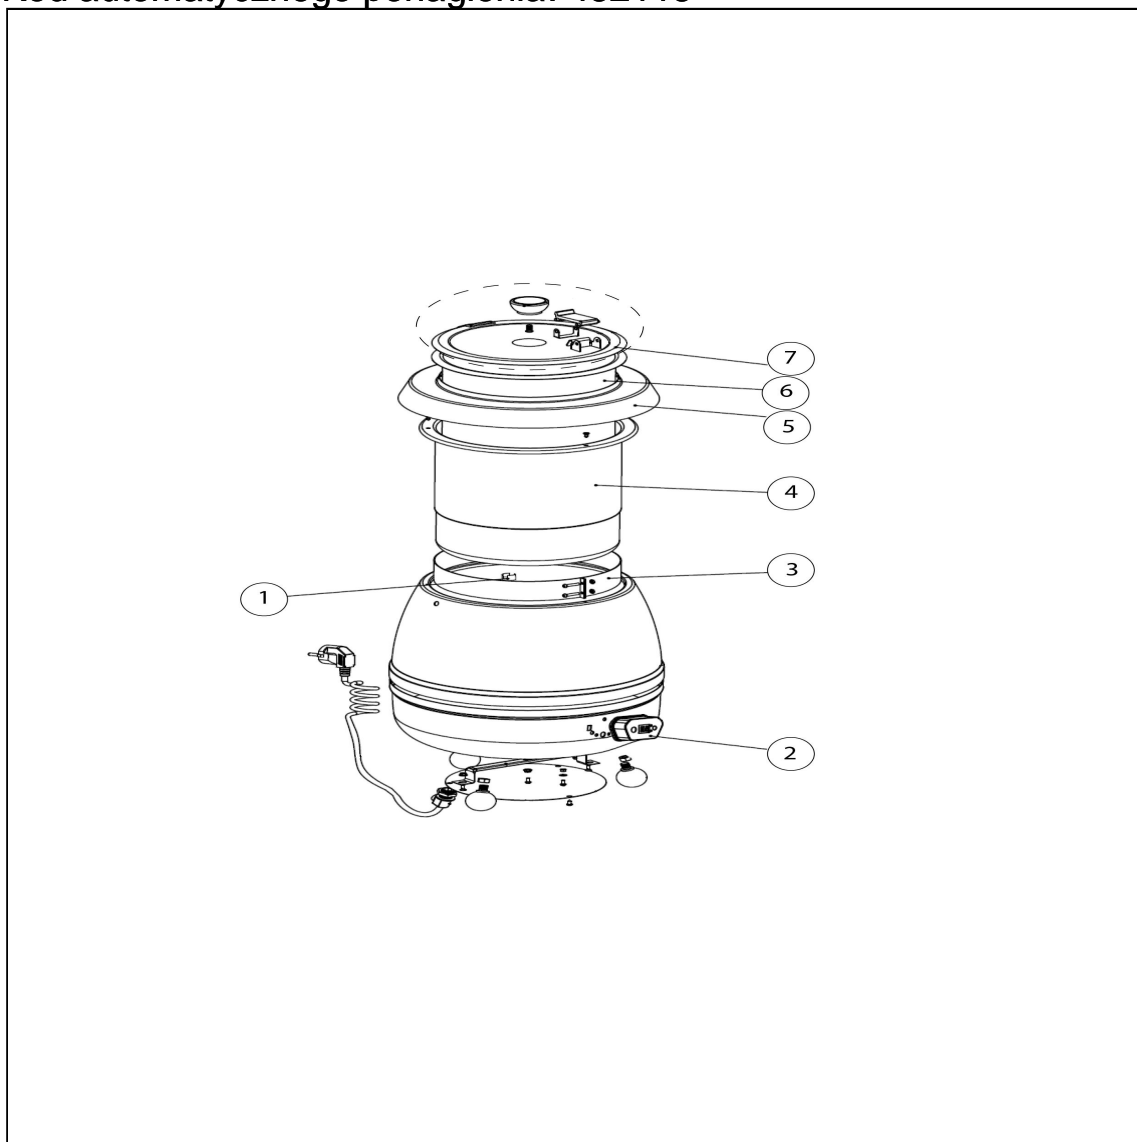

kociołek elektryczny do zupy 9l panel elektroniczny

Kod automatycznego ponaglenia: 432115

NIP wymagany (V nr rys.-nr części z rysunku)	Nazwa	Kod
V432115-01	Zabezpieczenie termiczne	C004930
V432115-02	Sterownik	
V432115-03	Element grzewczy	C004926
V432115-04	Wkład zewn. trzny	
V432115-05	Obr. cz. kociołka	C007362
V432115-06	Wkład wewn. trzny	
V432115-07	Kompletna pokrywka	C004925